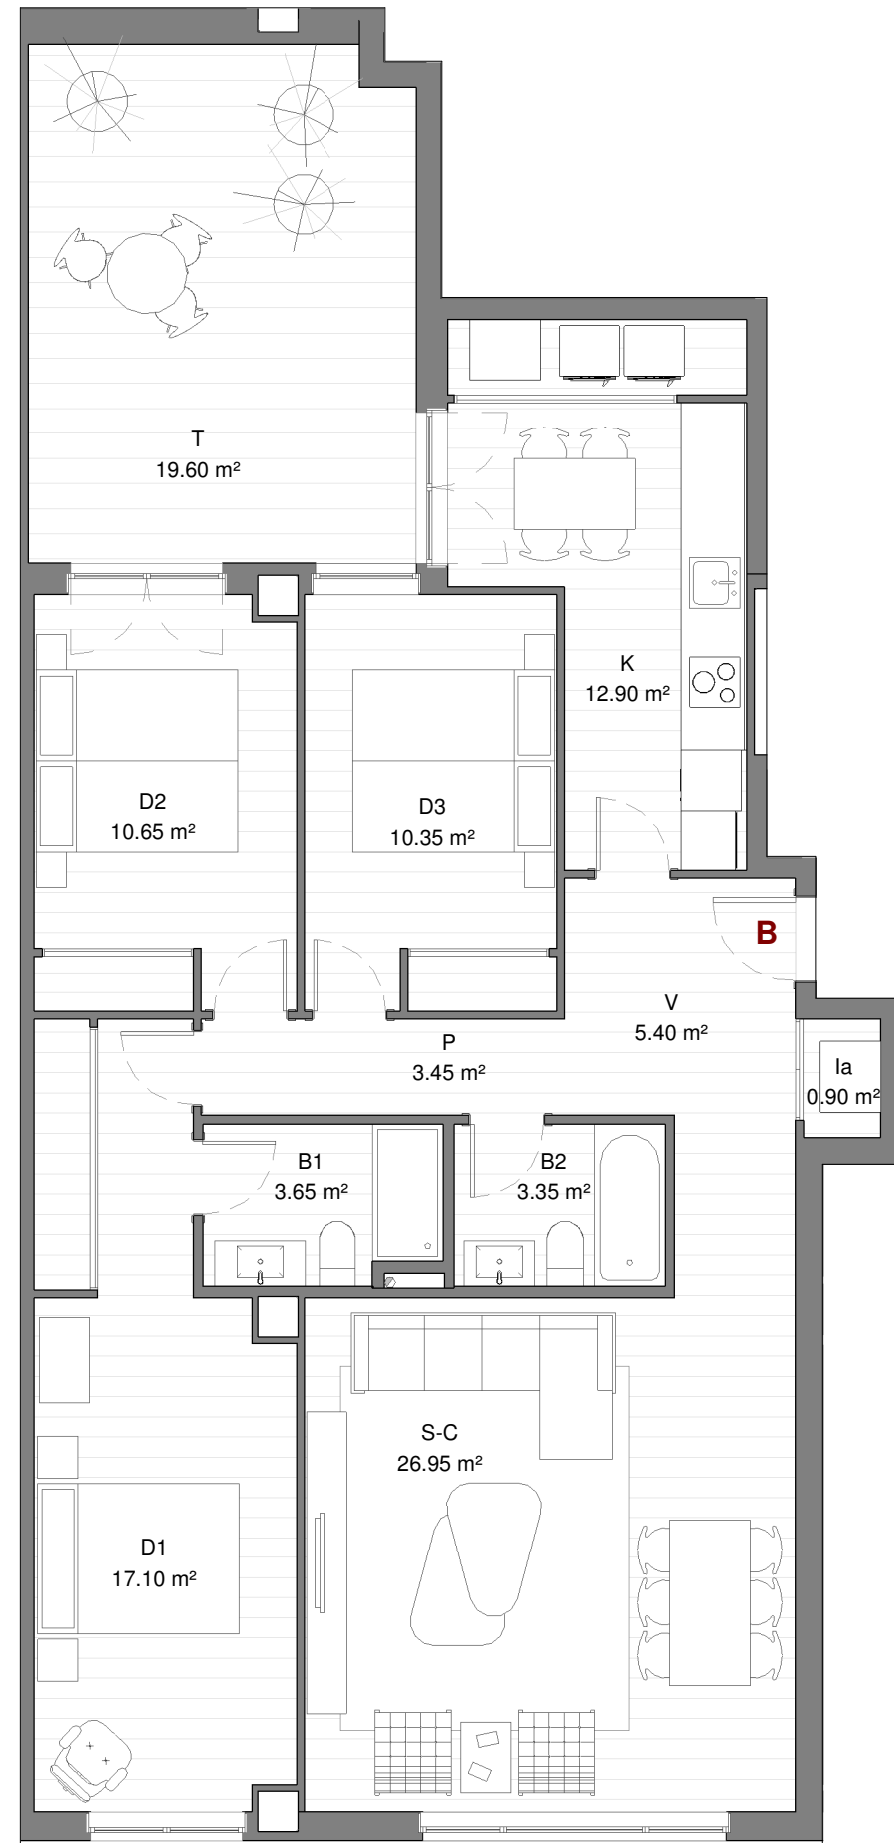

EDIFICIO CESAULA

DATOS DE VIVIENDA

ESC	1
VIVIENDA	B
PLANTA	BAJA
ESCALA	1:75

SUPERFICIES DE VIVIENDA

SUP. ÚTIL INTERIOR	94.70 m ²
SUP. ÚTIL EXTERIOR	19.60 m ²
SUP. ÚTIL TOTAL	114.30 m ²