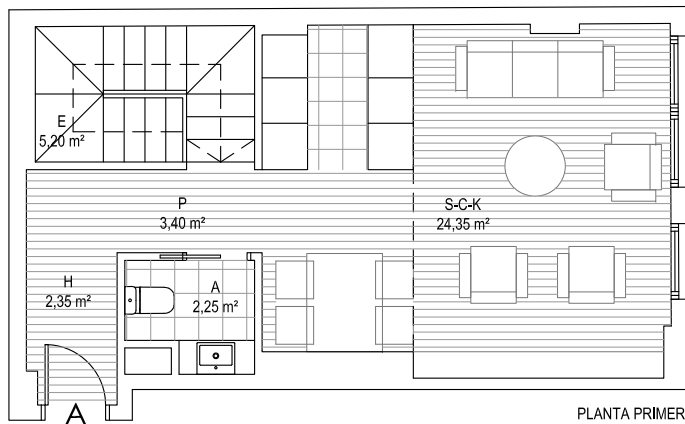

PLANTA PRIMERA