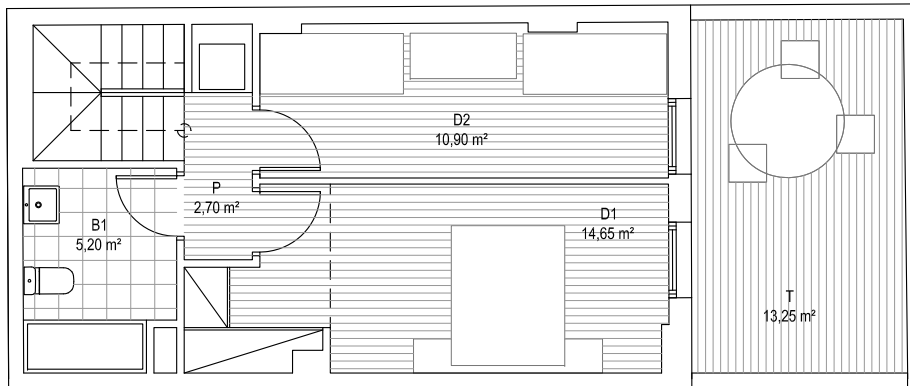

Edificio
24
GRAUS

PLANTA BAJA