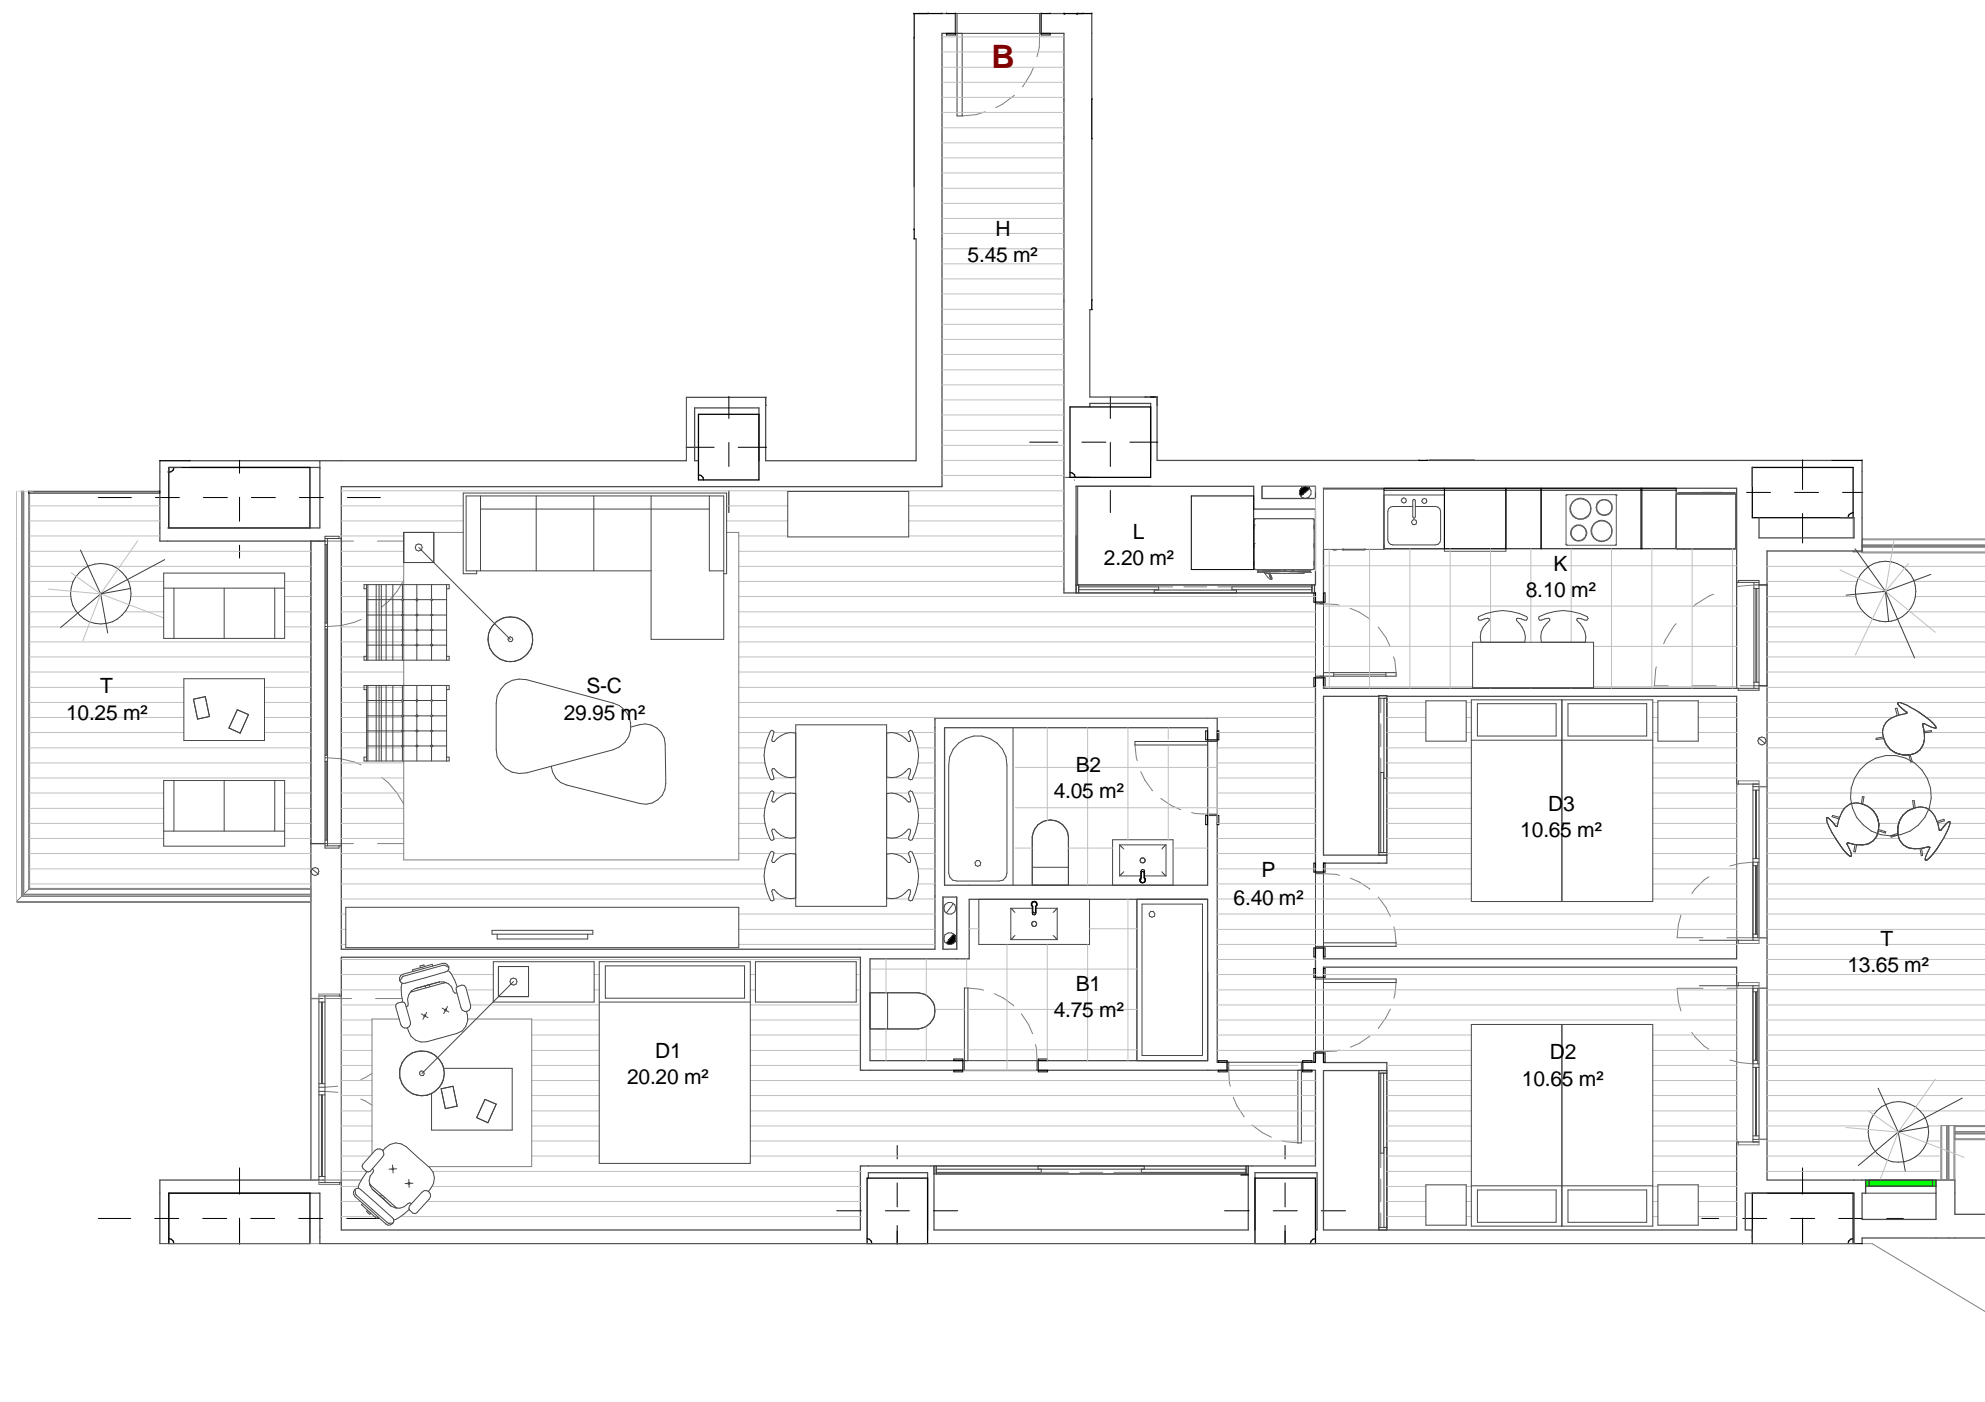

# TORRE ZARAGOZA

## DATOS DE VIVIENDA

ESC	2
VIVIENDA	B
PLANTA	17ª a 28ª
ESCALA	1/75

## SUPERFICIES DE VIVIENDA

SUP. ÚTIL TOTAL	126.30 m²
SUP. ÚTIL INTERIOR	102.40 m²
SUP. ÚTIL EXTERIOR	23.90 m²

GRUPO  
PLAZA 14