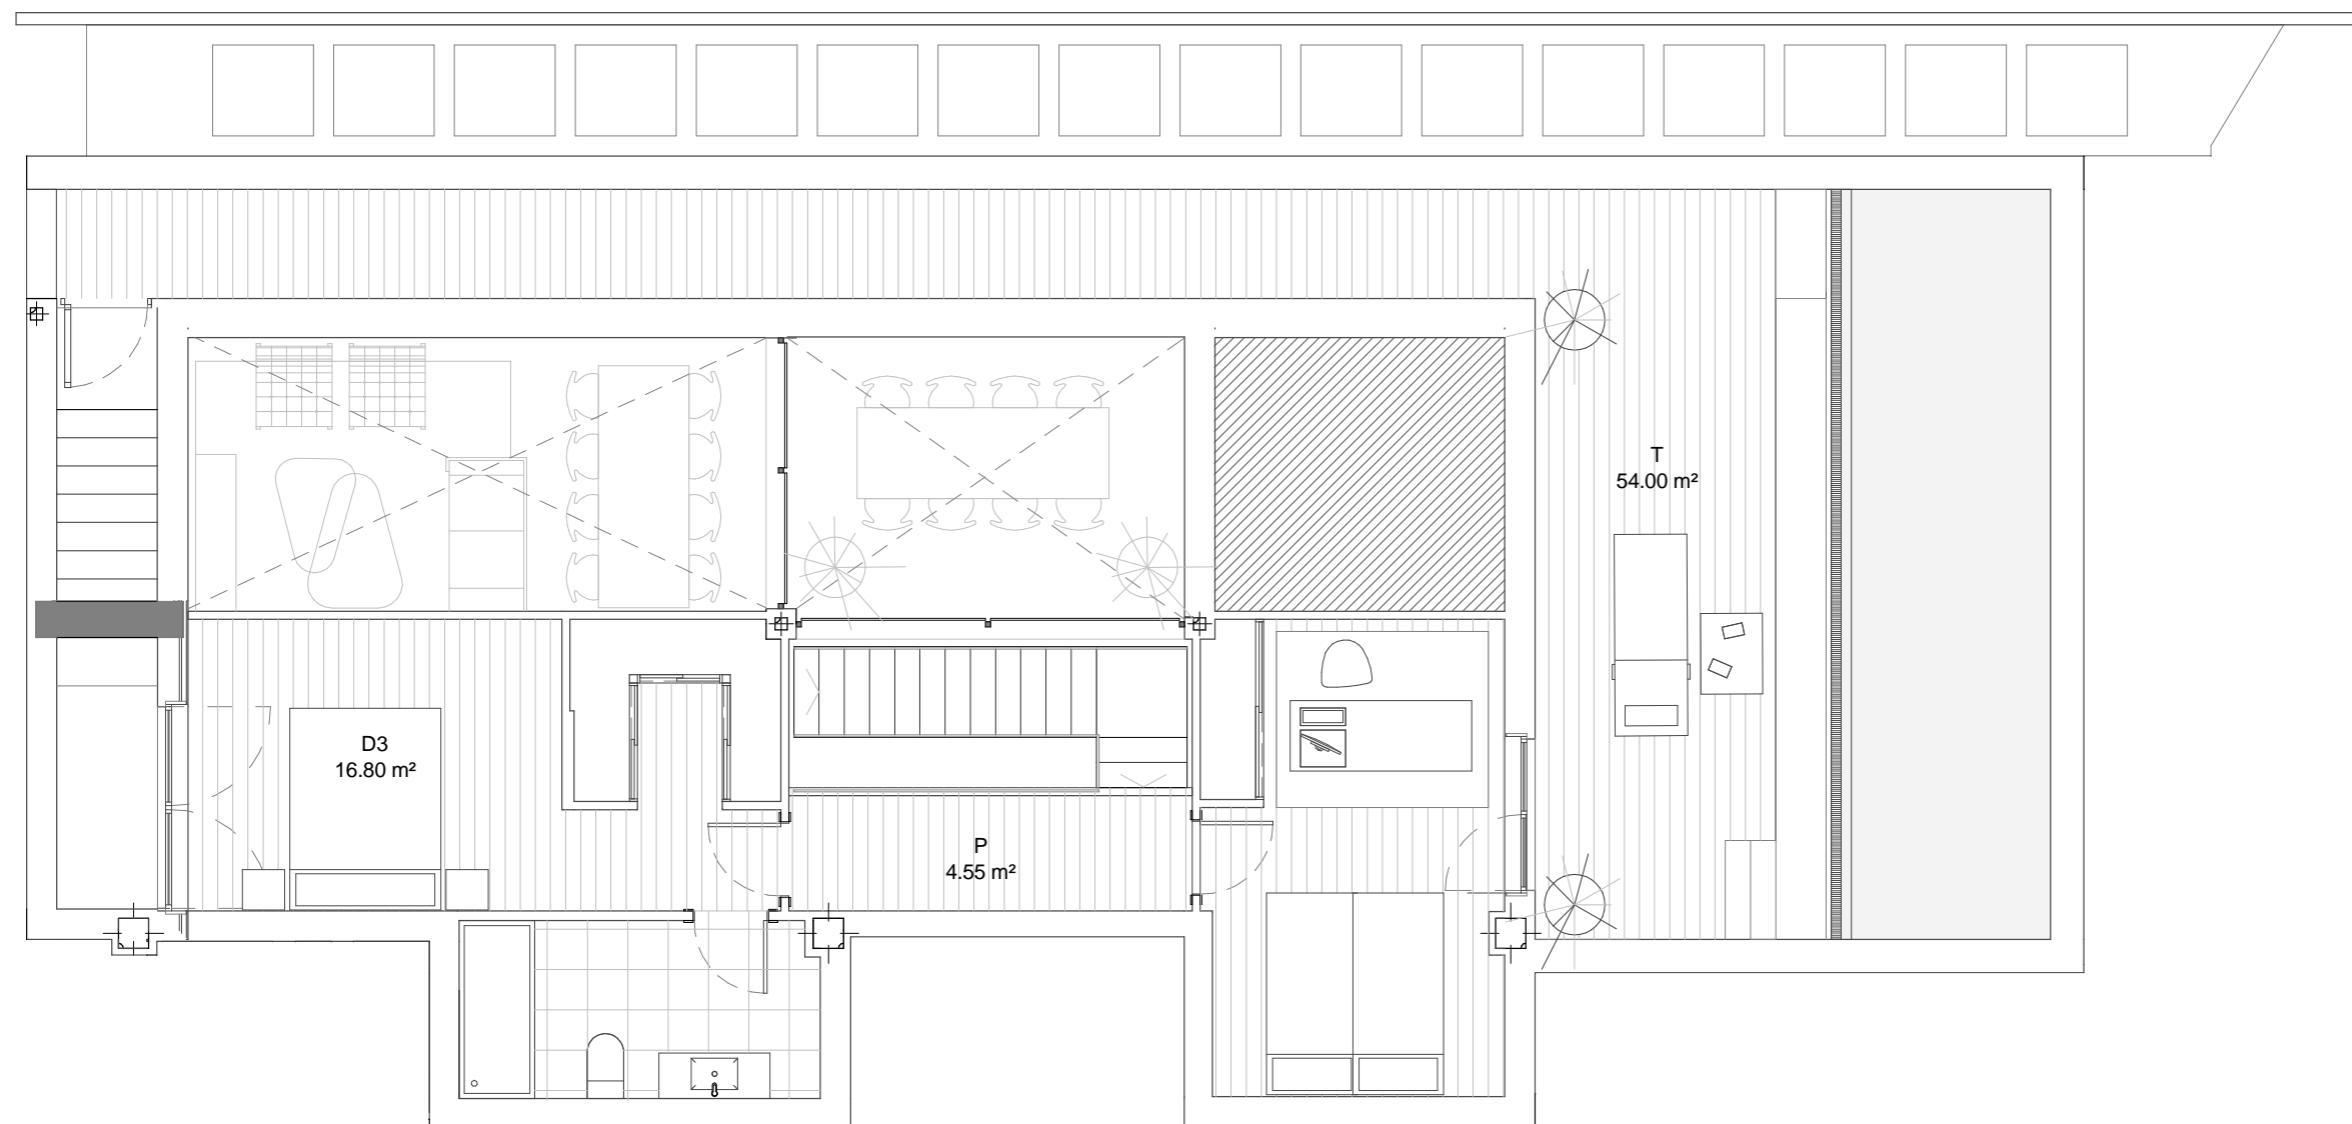

72
74
AVN

TORRE ZARAGOZA

DATOS DE VIVIENDA

ESC	2
VIVIENDA	AT. A
PLANTA	BAJO CUB.
ESCALA	1/75

SUPERFICIES DE VIVIENDA

SUP. ÚTIL TOTAL	337.80 m ²
SUP. ÚTIL INTERIOR	168.35 m ²
SUP. ÚTIL EXTERIOR	169.45 m ²