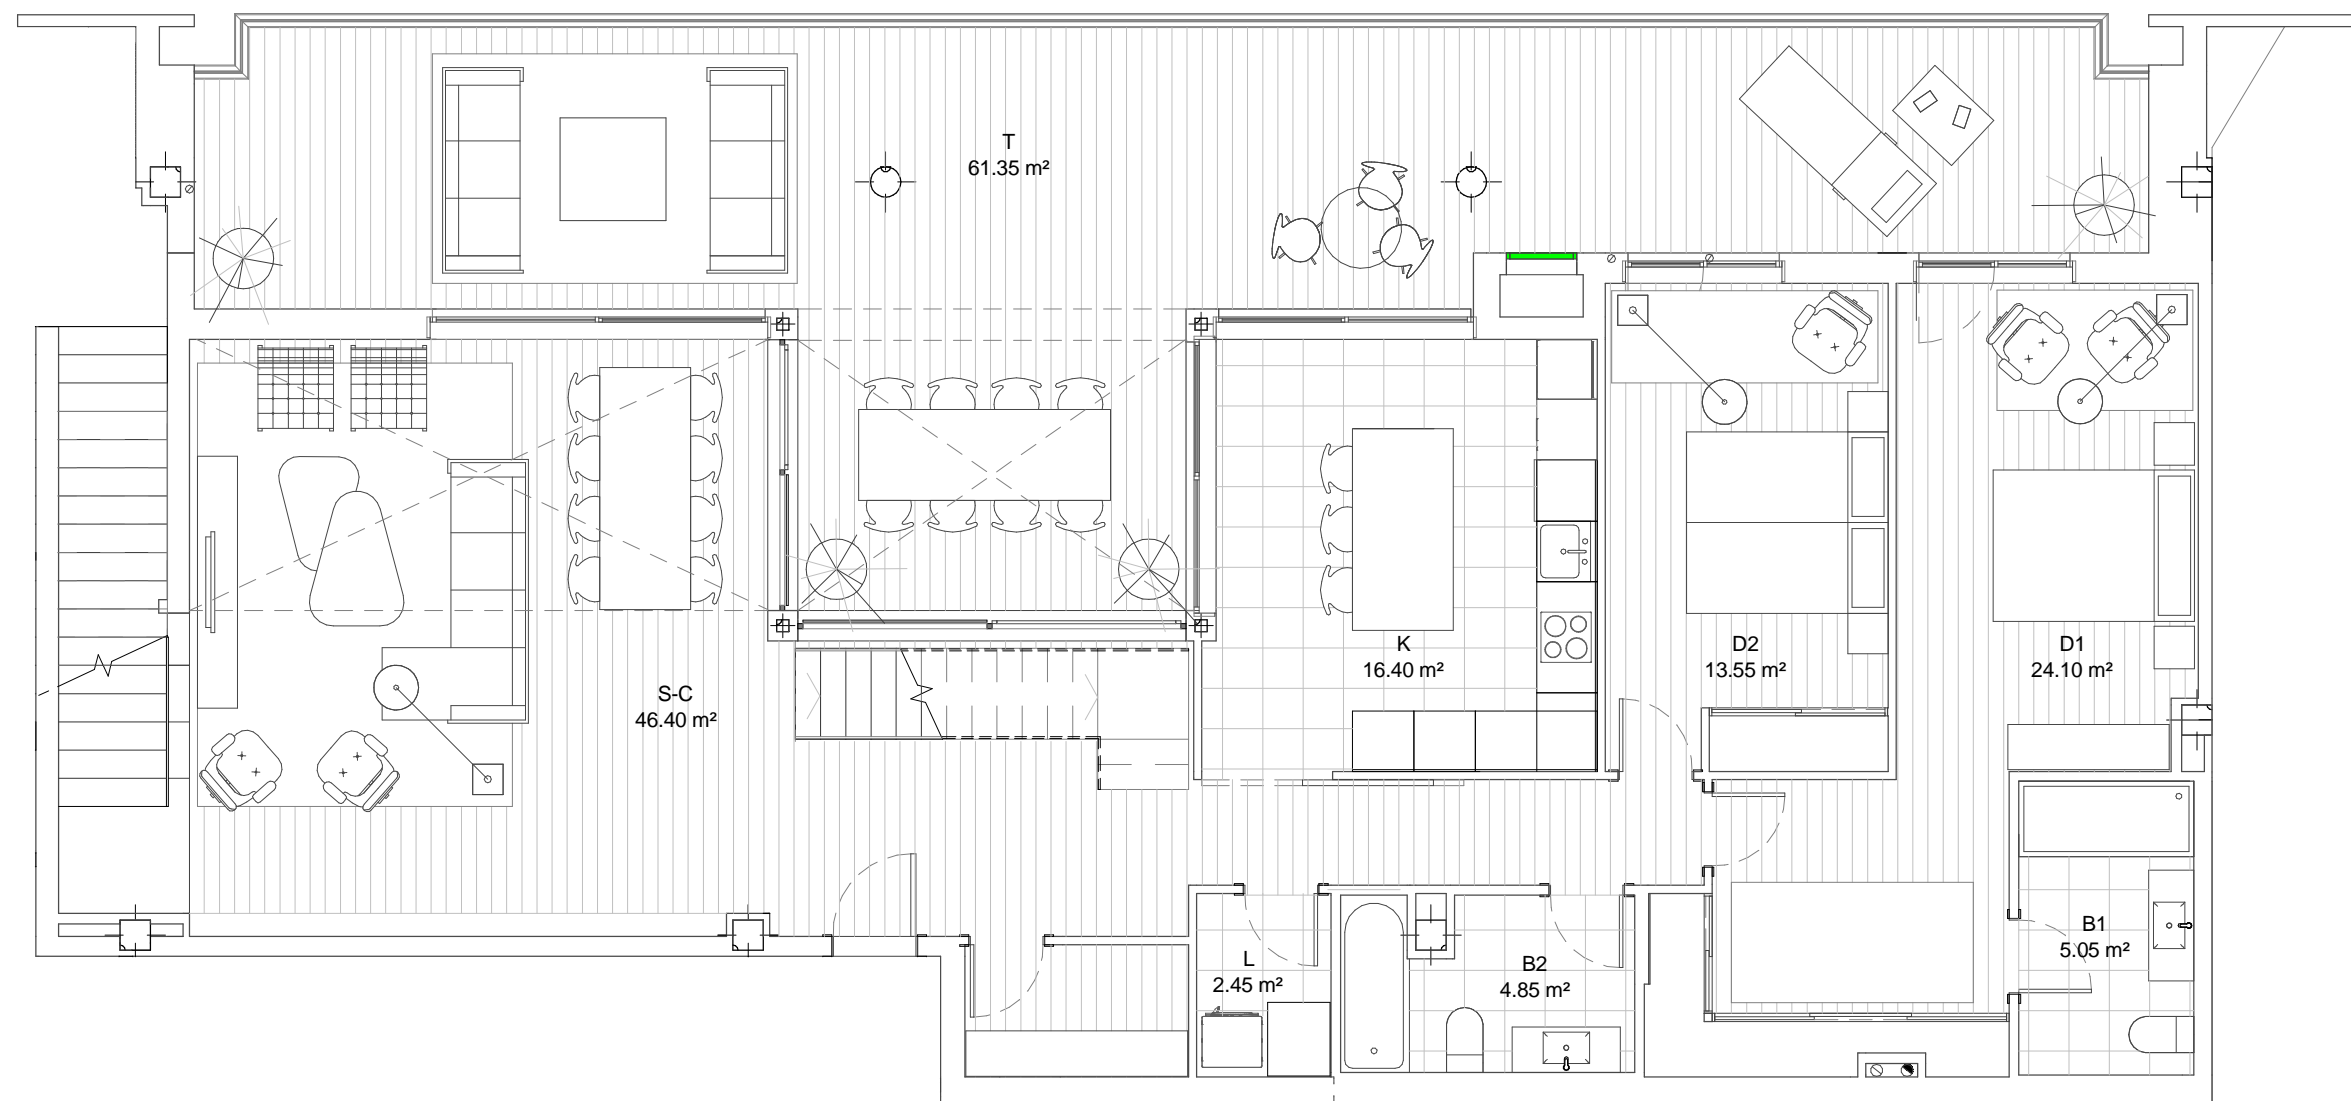

72
74
AVN

TORRE ZARAGOZA

DATOS DE VIVIENDA

ESC	2
VIVIENDA	AT. A
PLANTA	29 ^a
ESCALA	1/75

SUPERFICIES DE VIVIENDA

SUP. ÚTIL TOTAL	337.80 m ²
SUP. ÚTIL INTERIOR	168.35 m ²
SUP. ÚTIL EXTERIOR	169.45 m ²