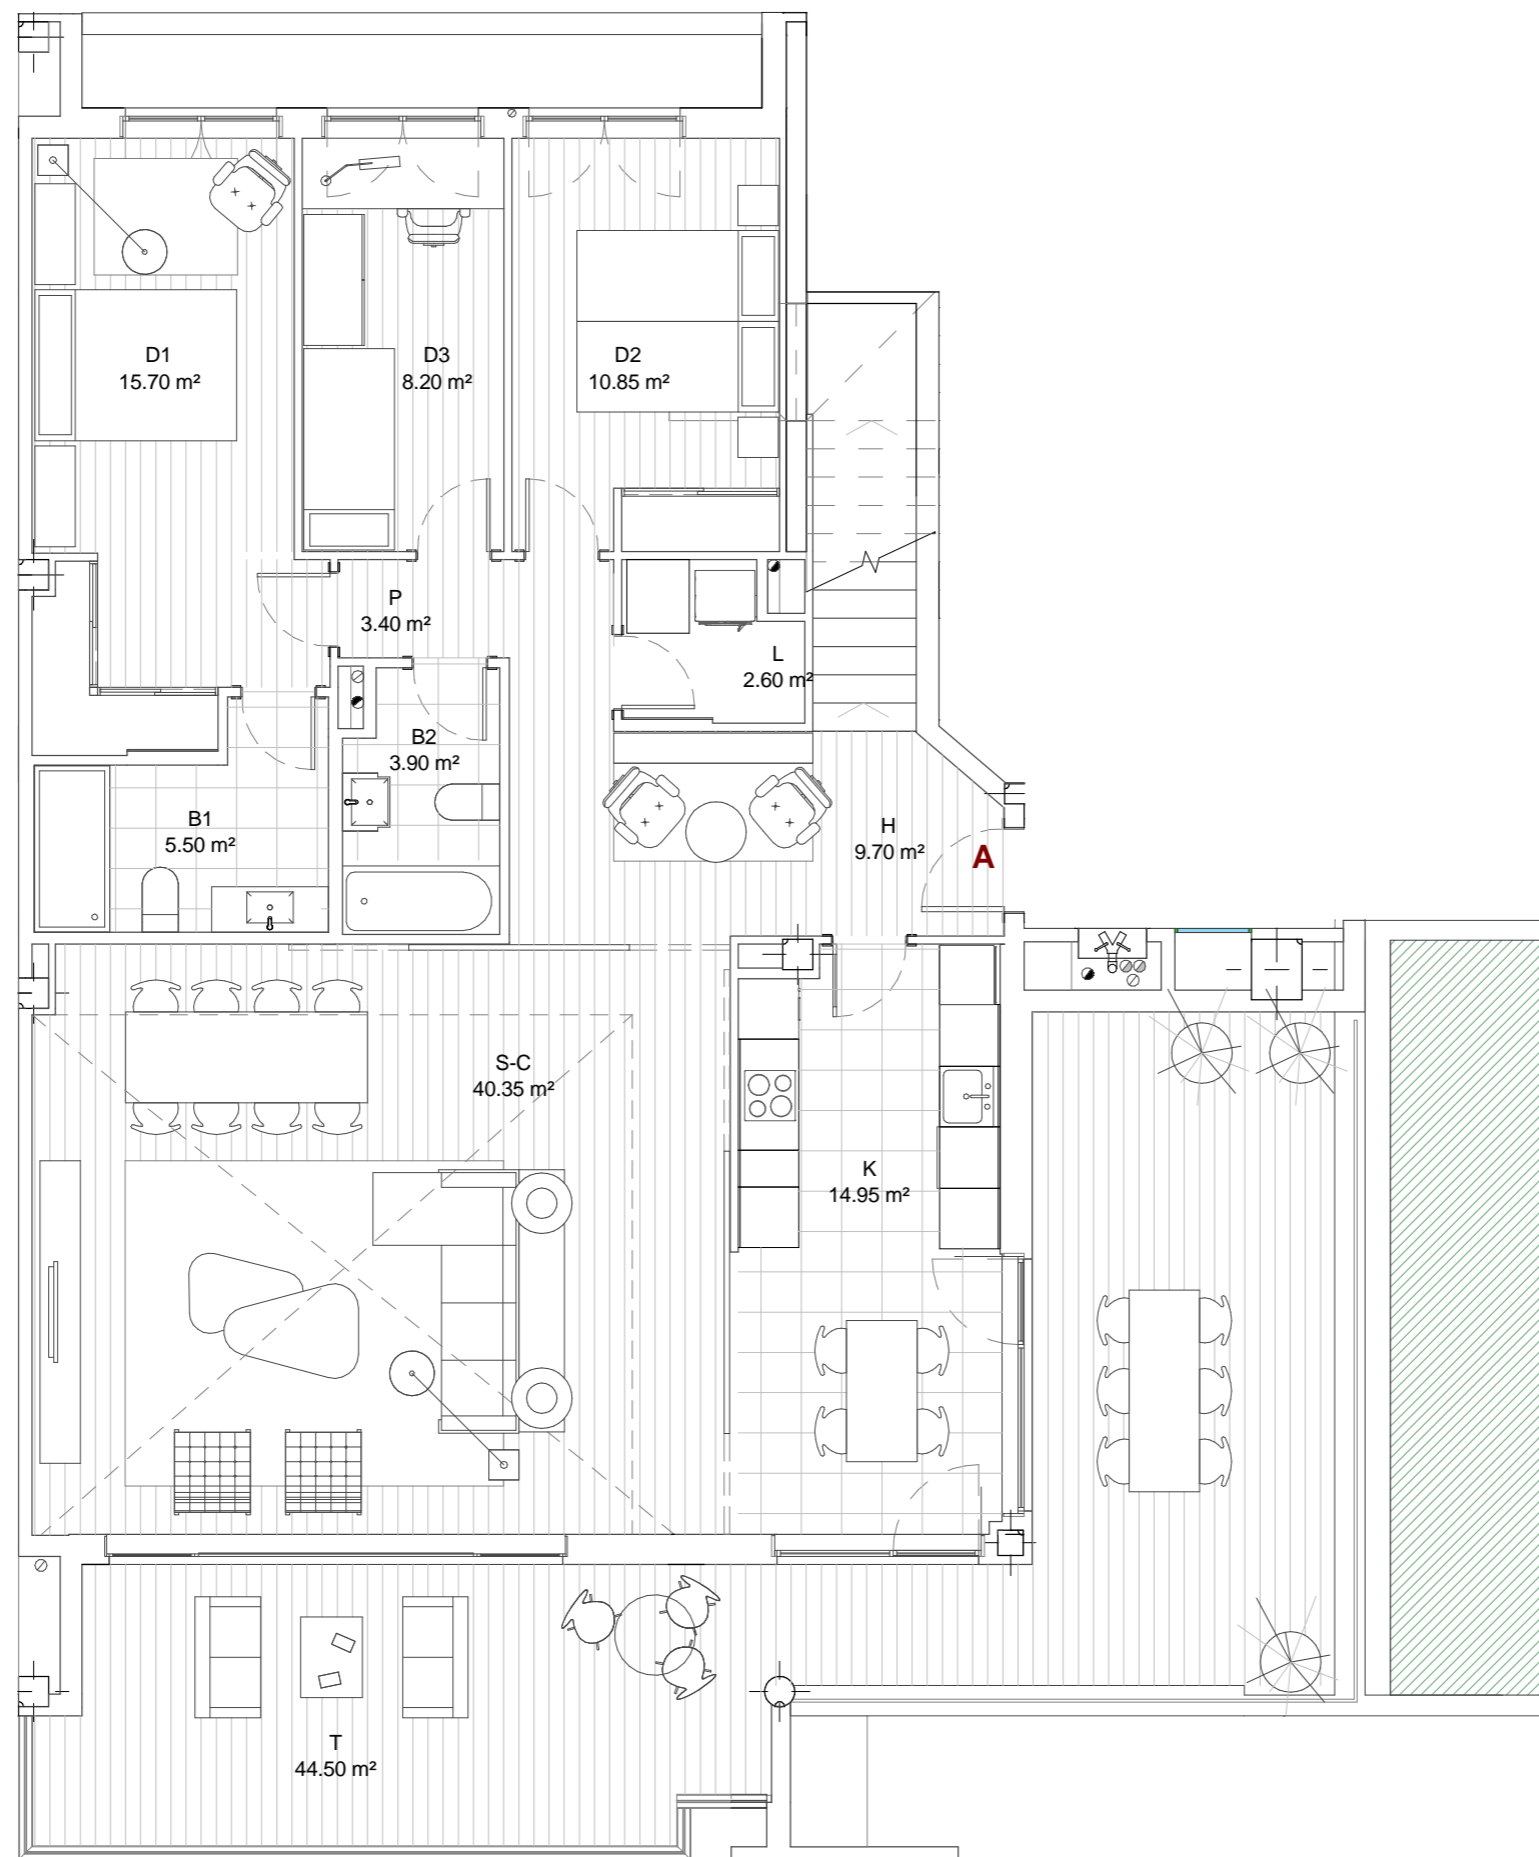

72
74
AVN

TORRE ZARAGOZA

DATOS DE VIVIENDA

| | |
|----------|-------|
| ESC | 1 |
| VIVIENDA | AT. A |
| PLANTA | 29ª |
| ESCALA | 1/75 |

SUPERFICIES DE VIVIENDA

| | |
|--------------------|-----------|
| SUP. ÚTIL TOTAL | 239.30 m² |
| SUP. ÚTIL INTERIOR | 151.20 m² |
| SUP. ÚTIL EXTERIOR | 88.10 m² |