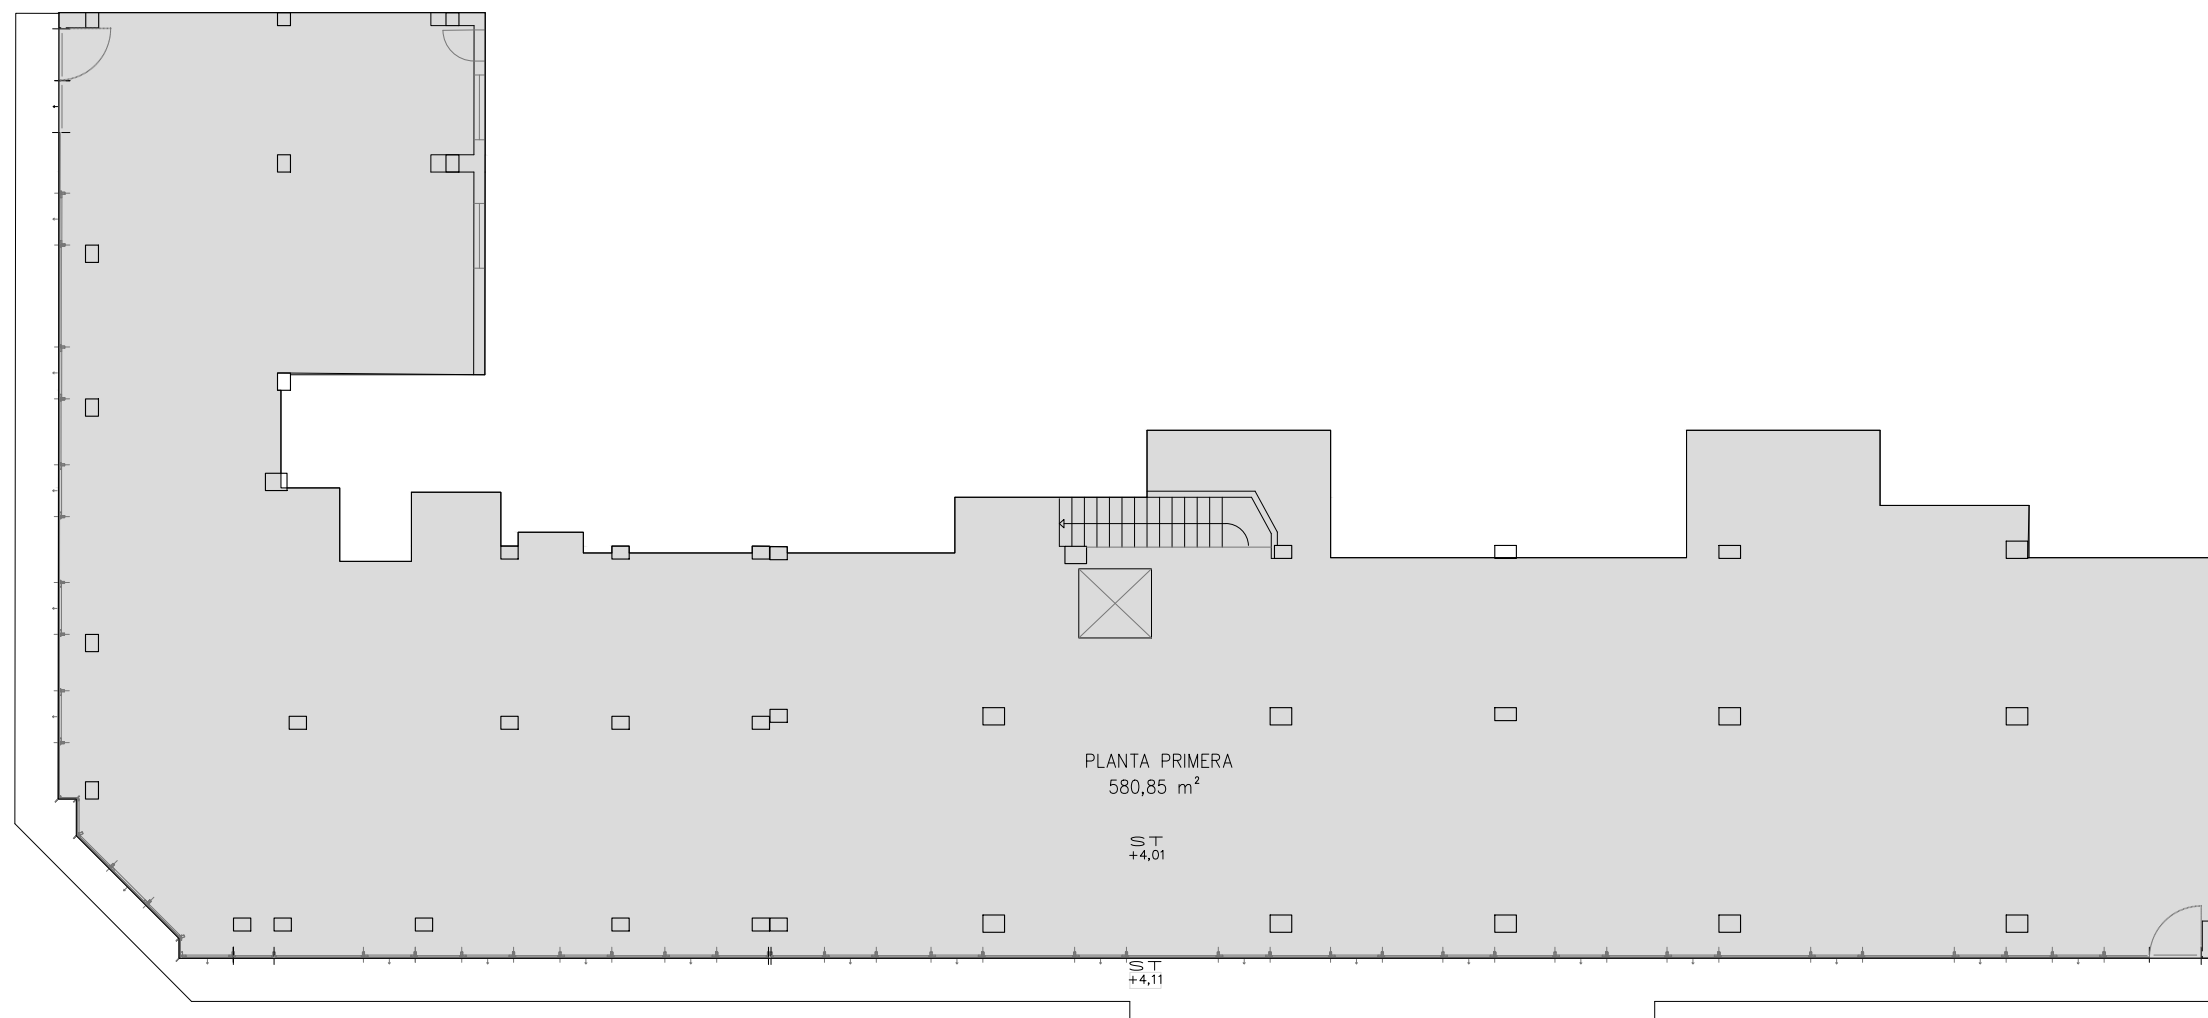

LOCAL UNCETA

EMPLAZAMIENTO:
C/ Unceta nº 23-33.
ZARAGOZA

SUP. TOTAL

623,55 m²

PLANTA BAJA

42,70 m²

PLANTA PRIMERA

580,85 m²

Escala 1:175