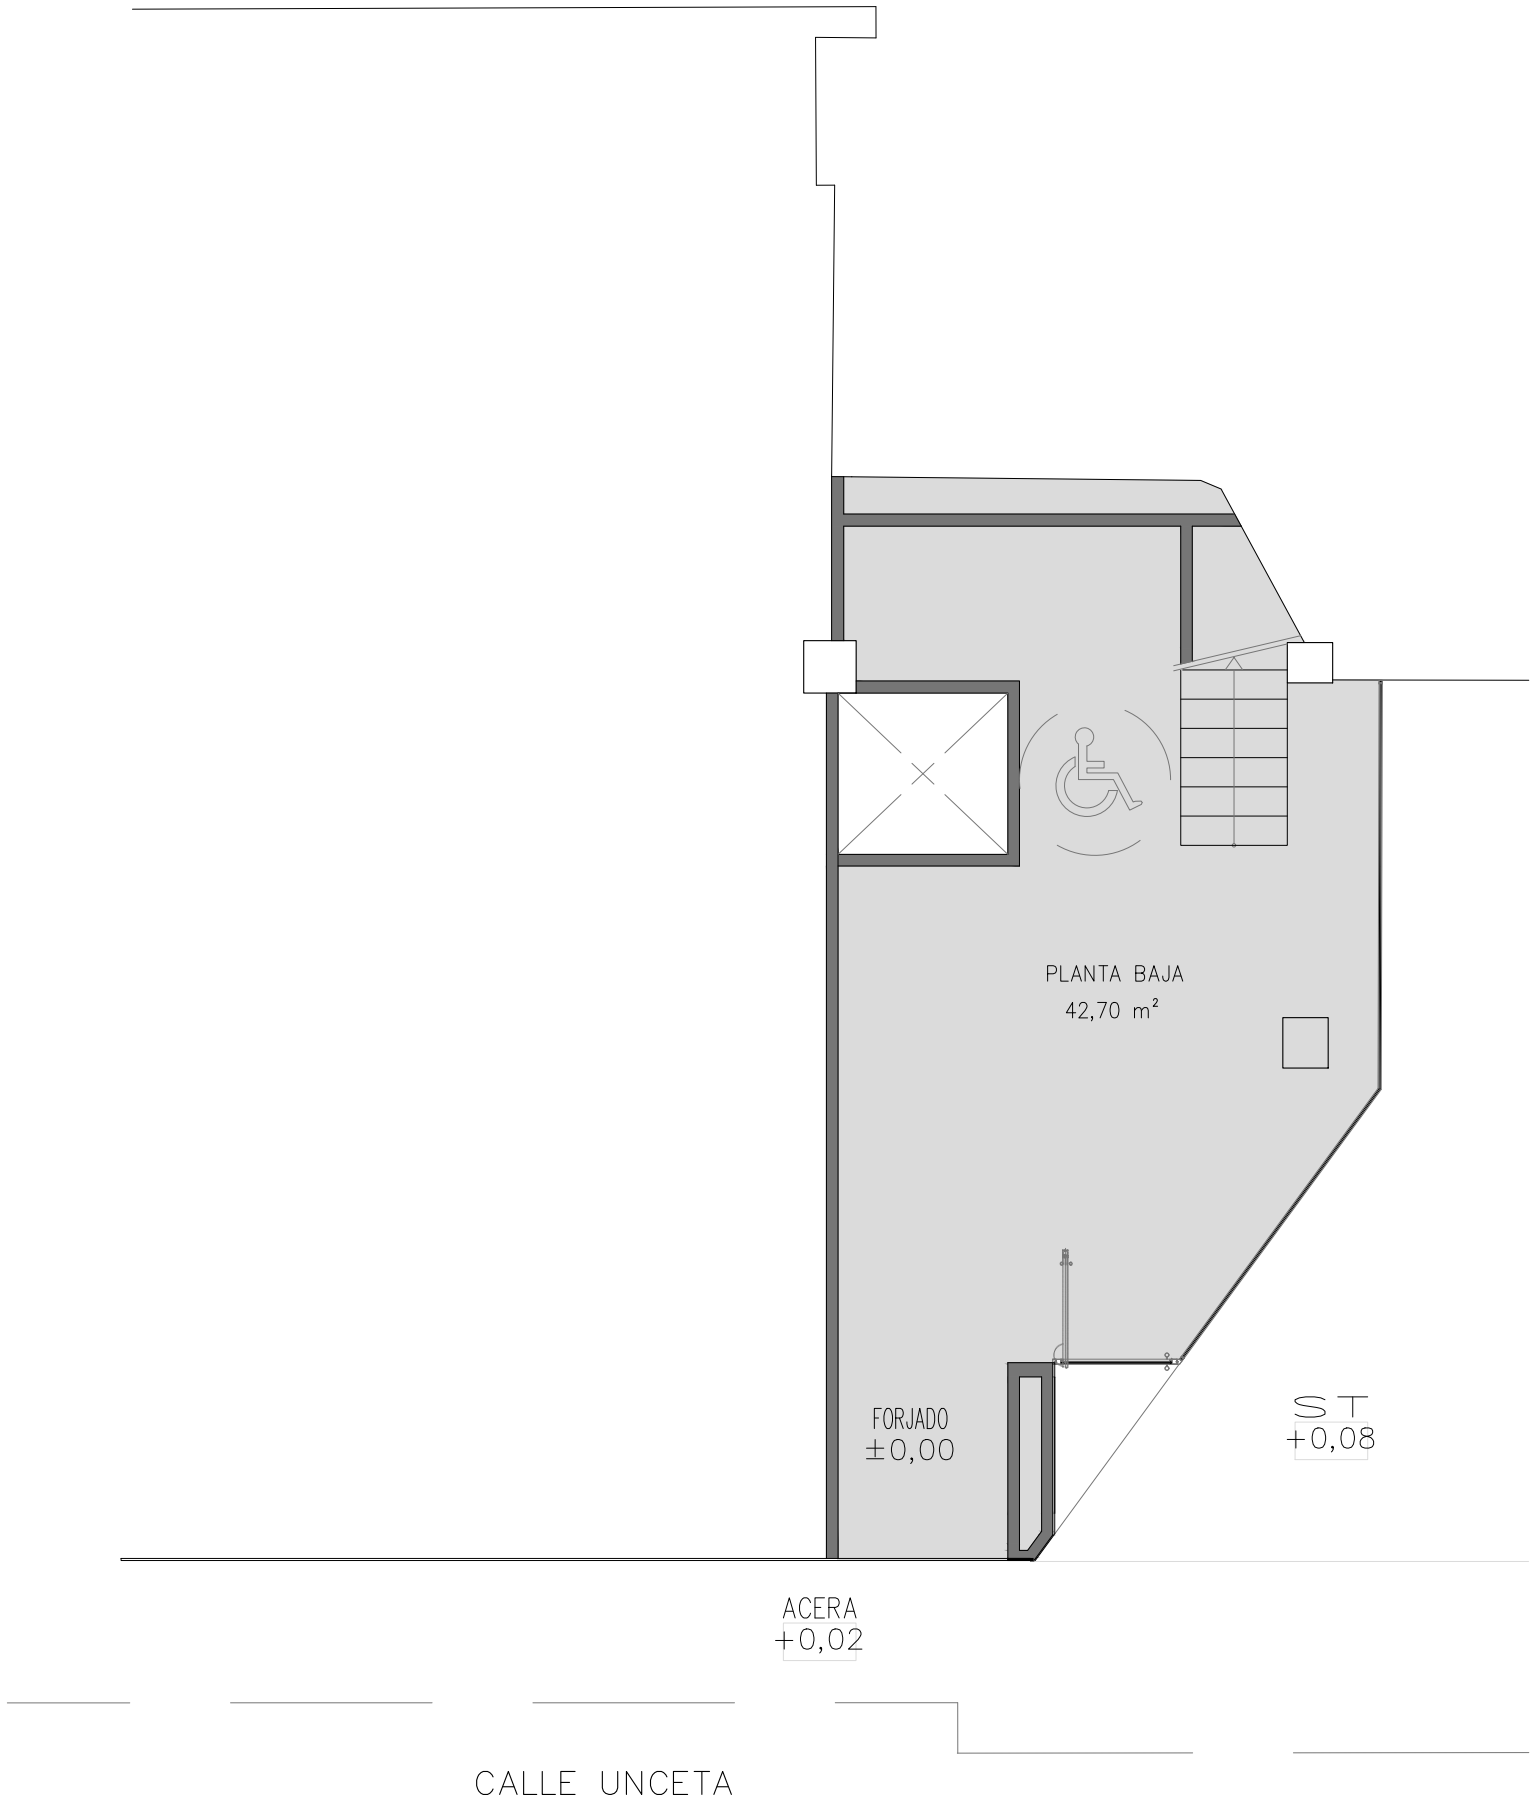

LOCAL UNCETA

EMPLAZAMIENTO:
C/ Unceta nº 23-33.
ZARAGOZA

SUP. TOTAL
623,55 m²

PLANTA BAJA
42,70 m²

PLANTA PRIMERA
580,85 m²

Escala 1:75