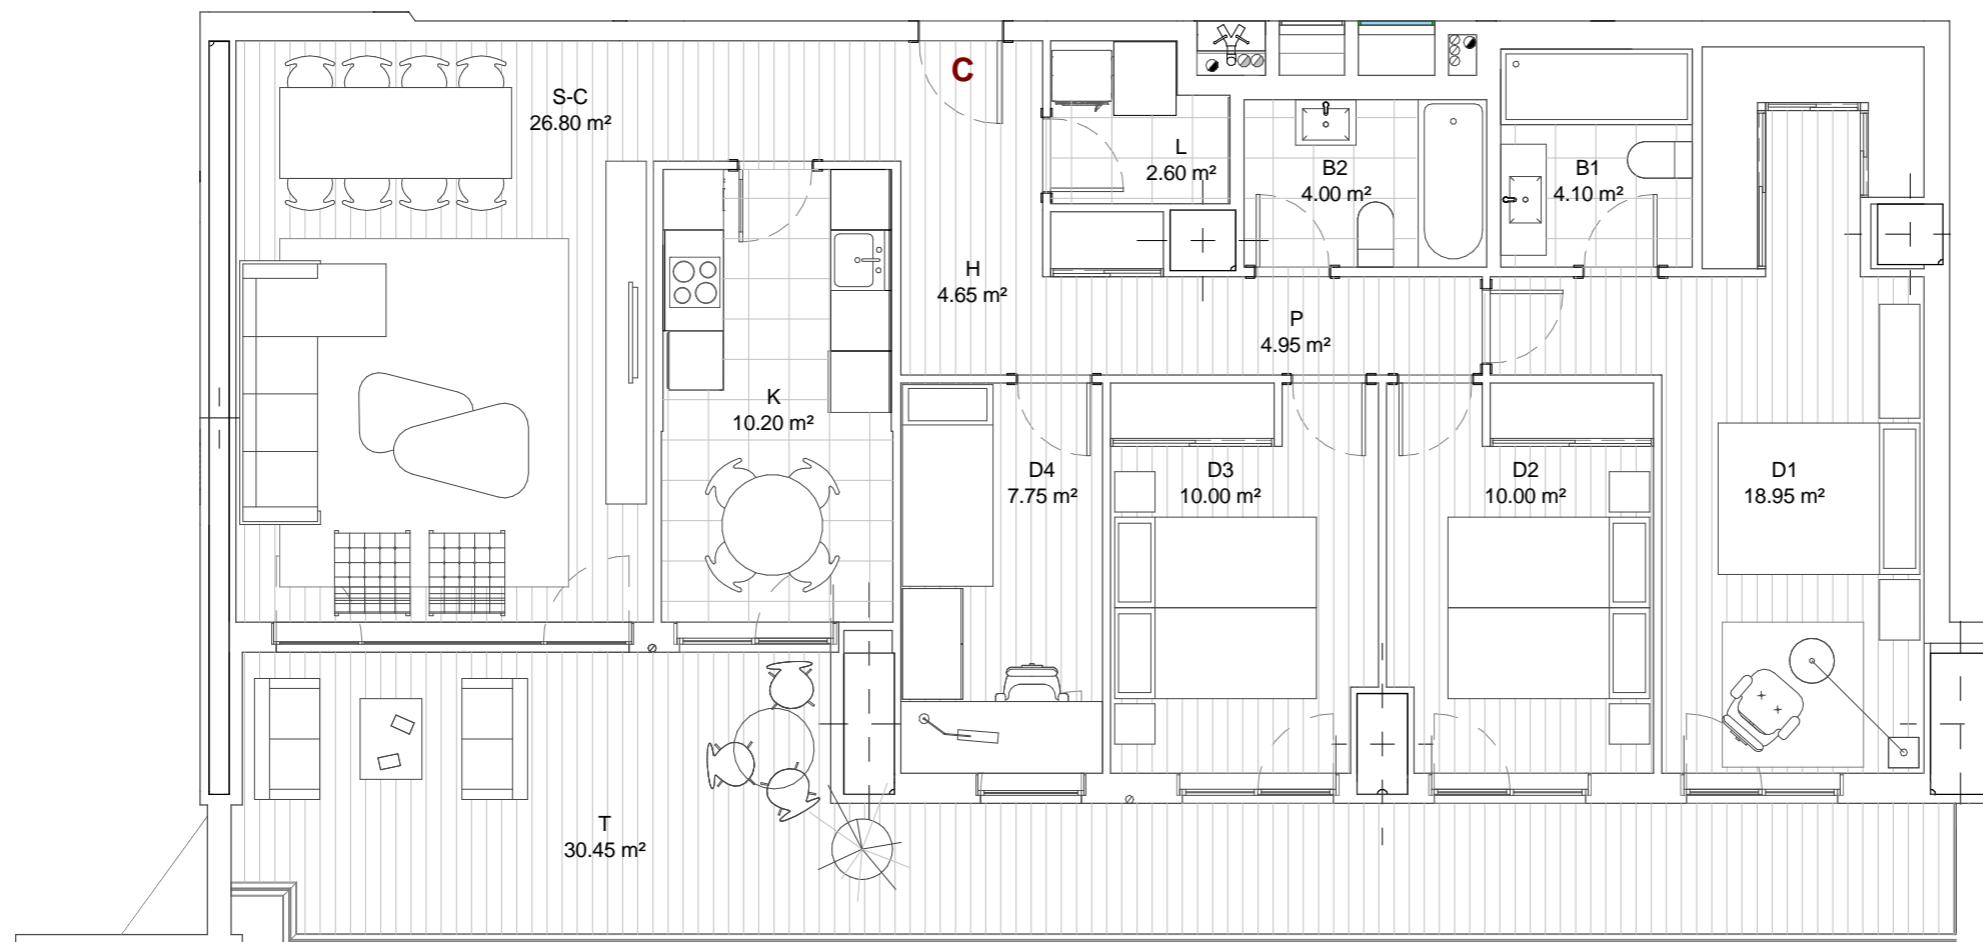

72
74
AVN

TORRE ZARAGOZA

DATOS DE VIVIENDA

ESC	2
VIVIENDA	C
PLANTA	14ª a 28ª
ESCALA	1/75

SUPERFICIES DE VIVIENDA

SUP. ÚTIL TOTAL	134.45 m²
SUP. ÚTIL INTERIOR	104.00 m²
SUP. ÚTIL EXTERIOR	30.45 m²

GRUPO
PLAZA 14