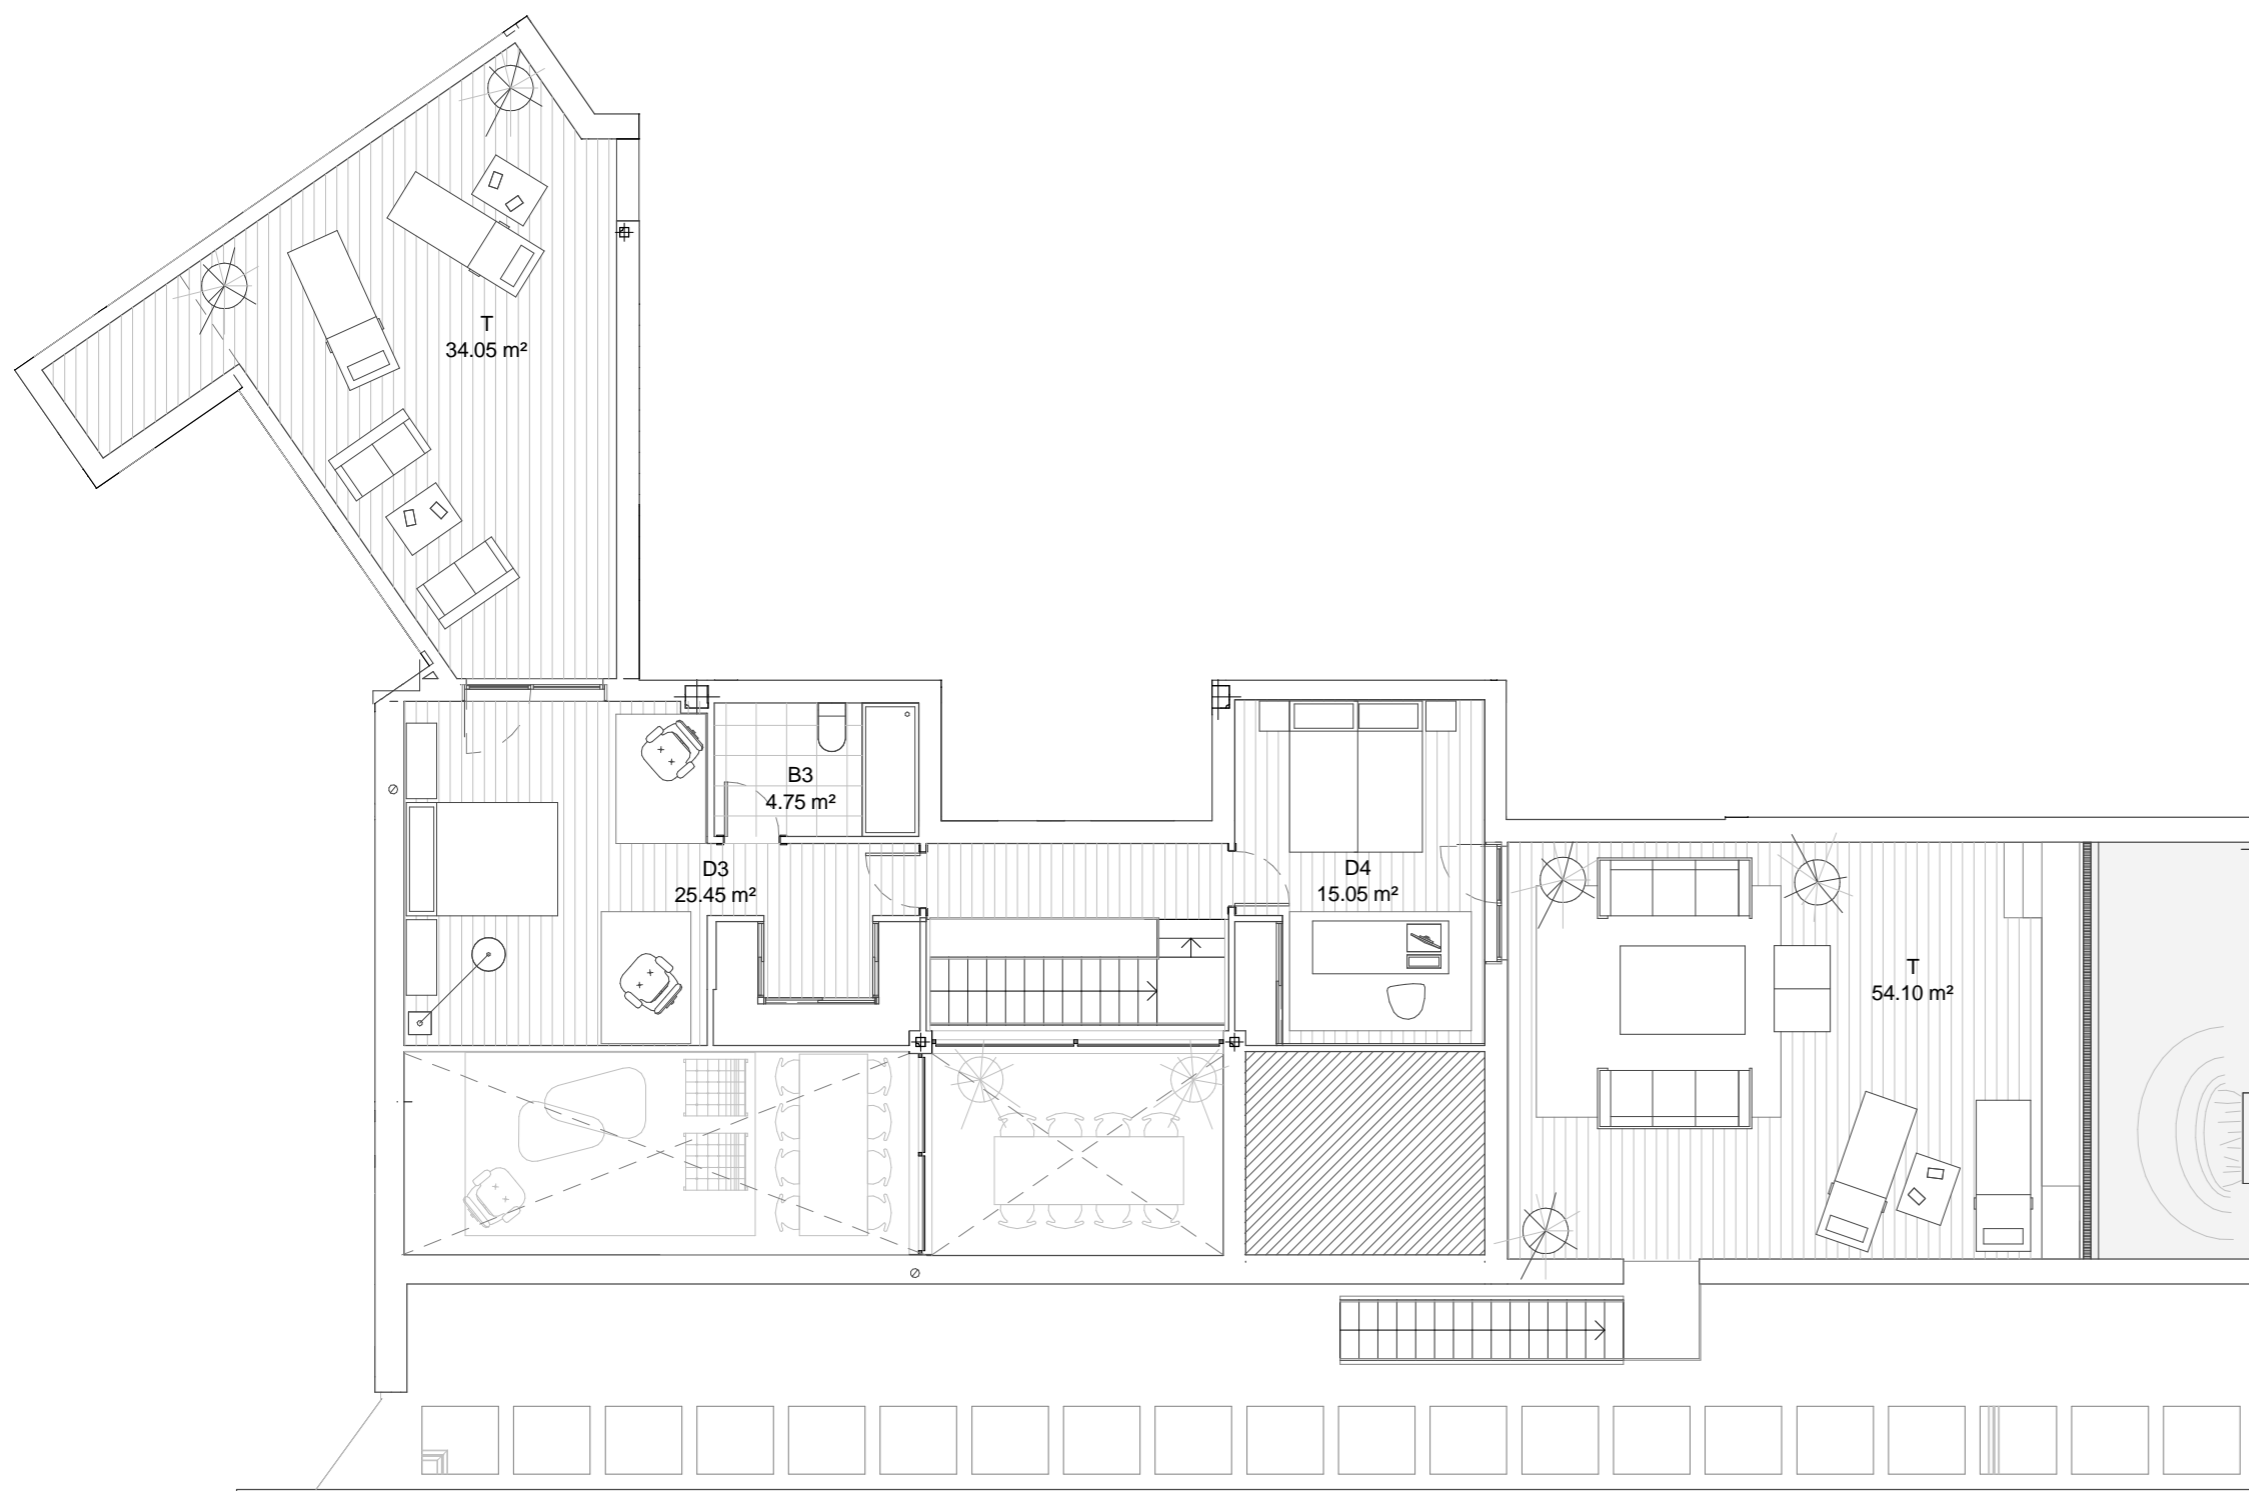

# TORRE ZARAGOZA

## DATOS DE VIVIENDA

ESC	2
VIVIENDA	AT. B
PLANTA	BAJO CUB.
ESCALA	1/100

## SUPERFICIES DE VIVIENDA

SUP. ÚTIL TOTAL	273.40 m <sup>2</sup>
SUP. ÚTIL INTERIOR	169.75 m <sup>2</sup>
SUP. ÚTIL EXTERIOR	103.65 m <sup>2</sup>

GRUPO  
PLAZA 14