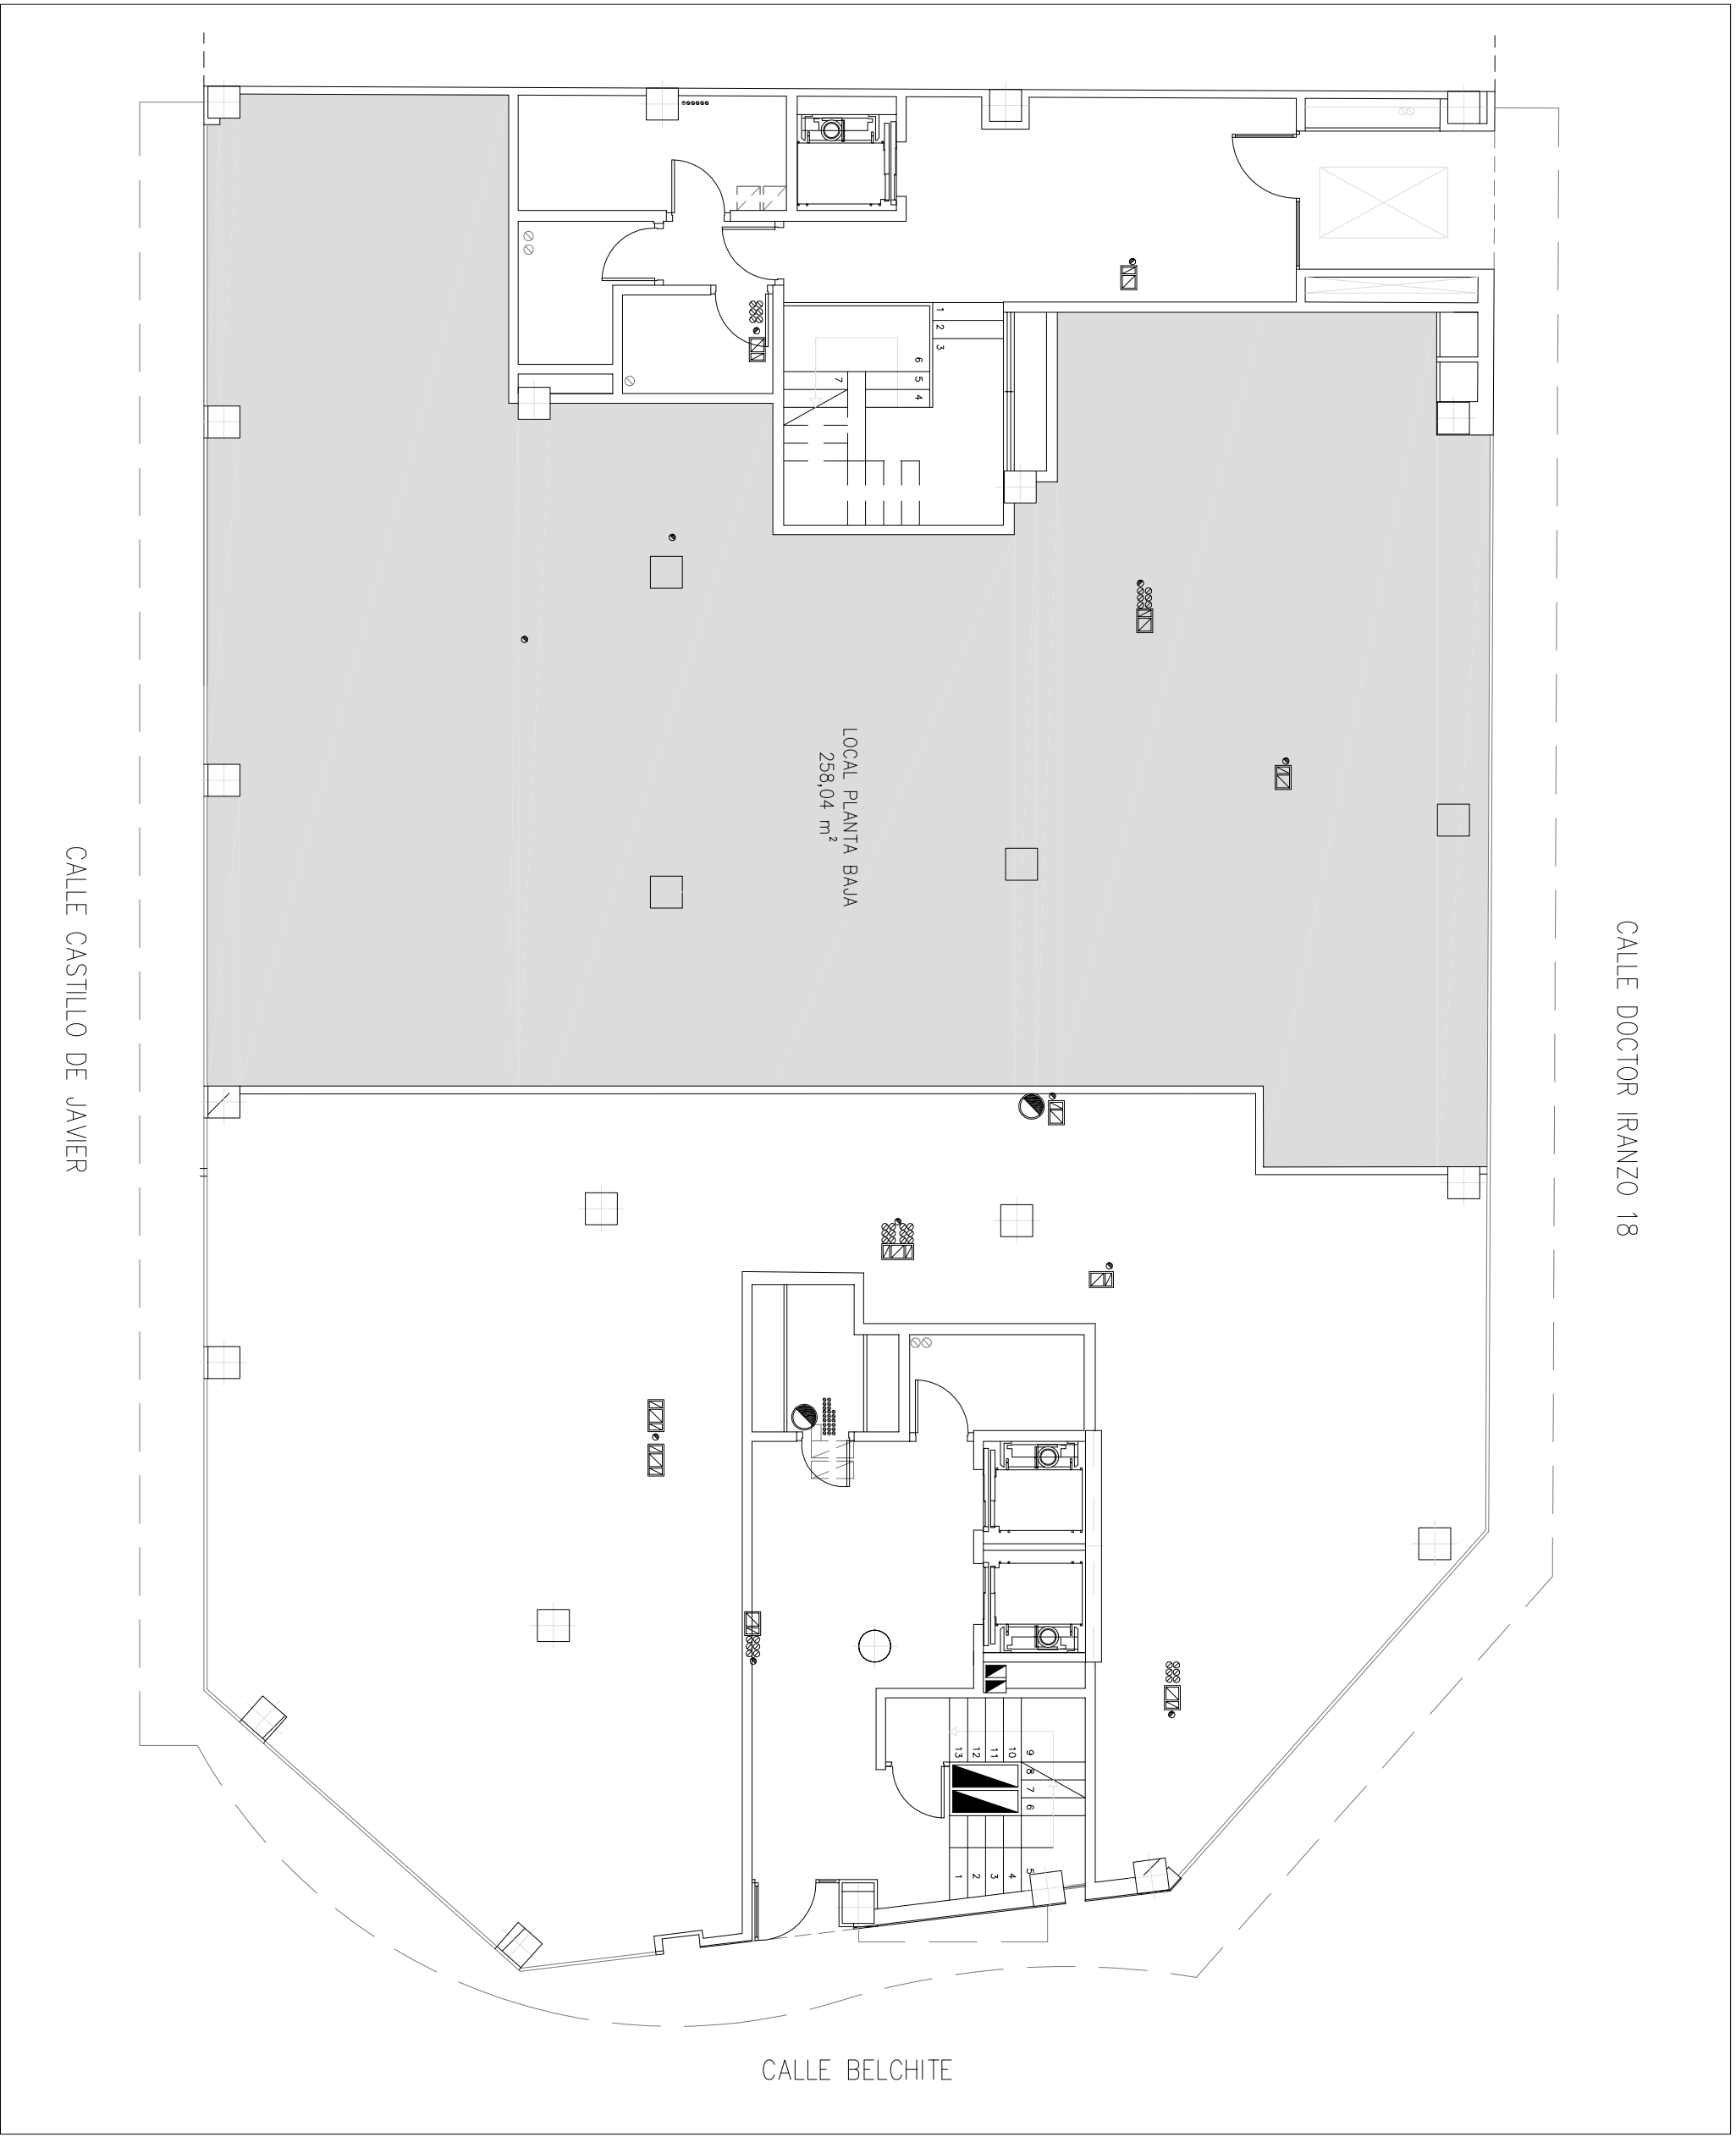

LOCAL IRANZO

EMPLAZAMIENTO:
C/ Doctor Iranzo nº 18.
ZARAGOZA

SUP. TOTAL

258,04 m²

CALLE CASTILLO DE JAVIER

CALLE BELCHITE

Escala 1:100